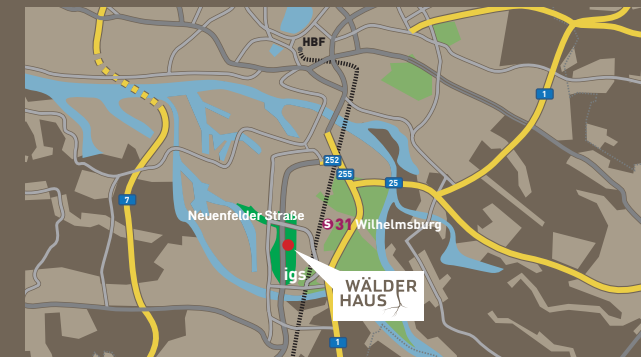

WÄLDERHAUS, Am Inseipark 19, 21109 Hamburg
Mit der S31 und S3 in acht Minuten vom Hamburger Hauptbahnhof
S-Bahn Wilhelmshafen, ca. 5 Minuten Fußweg

Nähere Informationen erhalten Sie unter:
www.waelderhaus.de, Mail: info@waelderhaus.de
Tel: 040 / 302 156 – 521 SCIENCE CENTER WALD
Tel: 040 / 302 156 – 600 WILHELMS IM WÄLDERHAUS
Tel: 040 / 302 156 – 100 RAPHAEL HOTEL WÄLDERHAUS
www.facebook.com/waelderhaus

SCIENCE CENTER WALD

Erwachsene 5,10 € | Ermäßigt 4,30 €
Kinder bis 6 Jahre (in Begleitung eines Erwachsenen) freier Eintritt
Kinder (7–16 Jahre) 2,70 €
Familien (2 Erwachsene, 2 Kinder von 7–16 Jahre) 12,60 €
Gruppen ab 15 Teilnehmer (Preise p. P.):
Erwachsene 4,10 € | Ermäßigt 3,30 €
Schulklassen (Lehrer kostenlos) 2,10 €
Führungen 1,90 € zzgl. Eintritt
(nach Anmeldung, ca. 60 min, max. 20 Personen)

Nov.–Febr. täglich von 10 – 17 Uhr, März–Okt. täglich von 10 – 18 Uhr
24.12. und 31.12. geschlossen

Tickets: www.waelderhaus.de/tickets

Das WÄLDERHAUS ist ein Exzellenzprojekt der Internationalen Bauausstellung Hamburg (IBA) und steht am zukünftigen Haupteingang der internationalen Gartenschau (igs) im Wilhelmshafener Inseipark.

Unterstützt von:

Wir bauen
Zukunft

VATTENFALL

Aurubis
Our Copper for your Life