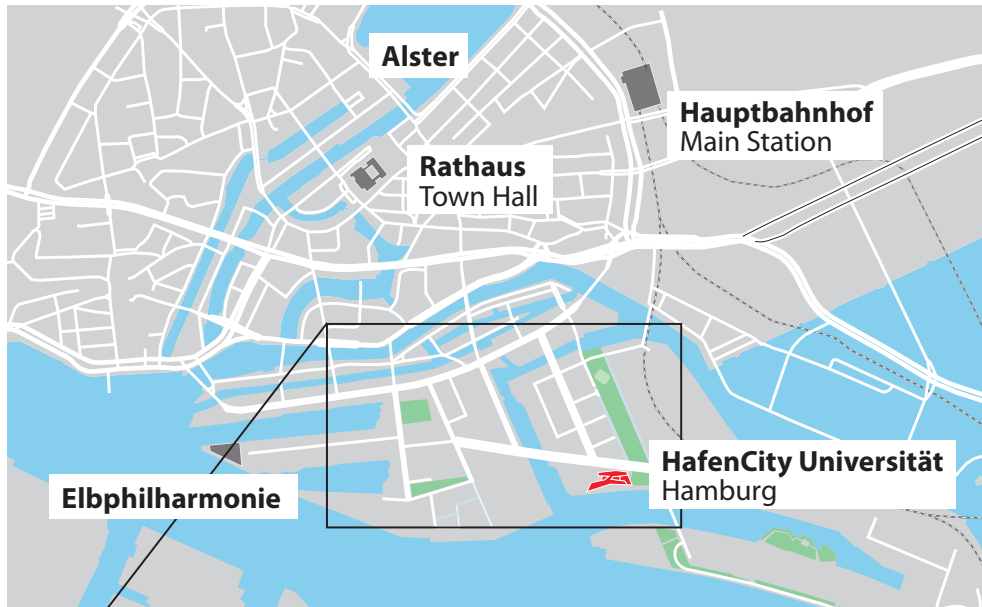

# HafenCity Universität Hamburg

HafenCity Universität Hamburg  
Überseeallee 16  
20457 Hamburg

Kartenausschnitt

## Anfahrt

**Fernbahn:** Hamburg Hauptbahnhof, 25 Minuten Fussweg

**ÖPNV:** U4, Station „HafenCity Universität“ oder BUS Linie 111, Haltestelle „Shanghaiallee“

**Parken:** Parkhaus, Überseeallee 3